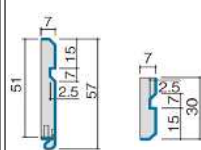

■ 内装ドア 開き戸 (3方枠 ケーシング枠7型)

LD ※半透明アクリル板 **PA** **TA** **TA**

	枠外W(UW)	枠外H(UH)
LD	735mm	2035mm
PA	735mm	2035mm
TA	735mm	2035mm
TA	650mm	2035mm

■ カラーバリエーション ナチュラルカラー

■ 内装ドア

【ハンドル A1型】

サテンシルバー色(塗装)

オフブラック色(塗装)

【フラットドアストッパー】
(ロック機構付・バリアフリー仕様)

■ 収納用建具 折れ戸 ノン下レール3方枠 ケーシング枠

枠外W(UW)	枠外H(UH)
735mm (1スパン)	2035mm
1190mm (2スパン)	
1645mm (2スパン)	
1708mm (2スパン)	
2541mm (3スパン)	

■ 造作部材

■ 玄関用収納 コンポリア フラット扉 据え置きタイプ W=1200mm

ハンドル形状 据え置きタイプ