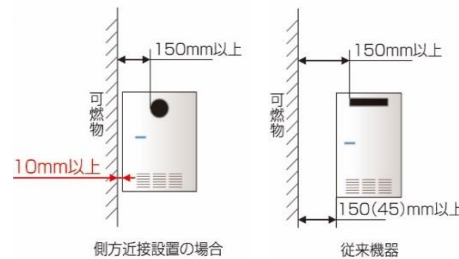

●お風呂側も見やすい表示

●MFC-250V

希望小売価格：32,800円（税抜）

■側方近接設置

●可燃物からの離隔距離が1cmで設置が可能

※イメージ写真

従来機器

給湯器の間のスペースが取れない・・・  
エアコンのスリムダクトが下りてくる・・・