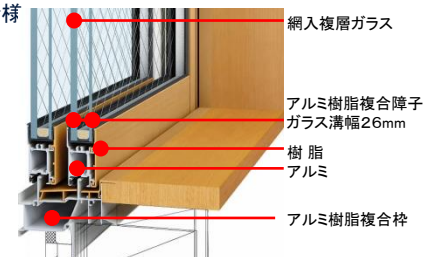

片上げ下げ窓

面格子付

FIX窓

高所用すべりだし窓

□高窓用オペレーター

□折れハンドル

勝手ロドア

面格子

ラチス格子

性能

■網入複層ガラス仕様(透明・型)

耐風圧 : S-3
気密 : A-4
水密 : W-4

遮音 : 住宅性能表示 音環境
透過損失等級(外壁開口部) 等級3
※住宅型式性能認定による。

※遮炎性能を有する防火設備(遮炎時間20分間)の国土交通大臣認定品となります。

※横格子のみになります。

カラーバリエーション