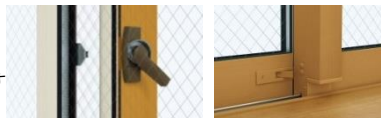

シャッター付引違い窓

※シャッター付引違い窓はシャッター側で大臣認定を取得しています。

引違い窓

窓タイプ

□全長引手
室内側(窓・テラス)

テラスタイプ

どの高さからも手がかけられ、障子の開閉がしやすくなっています

面格子付引違い窓

□空かけ防止クレセント □補助錠

縦すべり出し窓

オペレーターハンドル仕様

□オペレーターハンドル
網戸を開けたまま窓の開閉が可能。ツマミを操作することで全開・半開の切替もできます。

□ロッキングハンドル
ワンアクションで簡単に操作できるロッキングハンドルを採用。

横すべり出し窓

オペレーターハンドル仕様

□オペレーターハンドル
網戸を触らずに、手で開閉操作ができるオペレーターハンドル。カーテンなどの開閉に配慮してハンドルは折りたんで収納できます。

片上げ下げ窓

面格子付

FIX窓

高所用すべりだし窓

□高窓用オペレーター

□折れハンドル

勝手ロドア

面格子