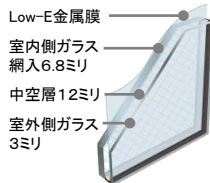

外観

内観

ドアクローザー

ドアガード

通風・ロック機構付。

1本のキーでドアの2箇所のカギを操作します。

ハンドル

□丸型ストレート □クラシック
<シルバー> <ブラック> <ゴールド> <ブラック>

(外観) (内観) (外観) (内観) (外観) (内観) (外観) (内観)

□角型ストレート □アーバンエッジ
<シルバー> <ブラック> <ツートーン> <シルバー>

(外観) (内観) (外観) (内観) (外観) (内観) (外観) (内観)

Low-E網入複層ガラス

Low-E複層ガラスを標準採用。室外側にコーティングされた金属膜により高い断熱効果があります。また網入板ガラスは熱で割れても脱落せず、炎を侵入させません。