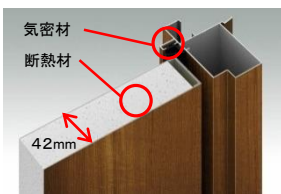

- H2 BV
- H2 KE
- H2 Z9
- H2 W6
- H2 XP
- B7 A8
- B7 AF
- B7 HV
- H2 LU
- H2 KR
- S1
- H2
- K5

- H2 BV
- H2 KE
- H2 Z9
- H2 W6
- H2 XP
- B7 A8
- B7 AF
- B7 HV
- H2 LU
- H2 KR
- S1
- H2
- K5

- BQ
- BE
- KE
- DP
- Z9

■断熱性能

- アルミ形材枠
- +
- 断熱パネルドア (42mm厚)
- +
- Low-E網入複層ガラス

D4仕様

□難燃材料の採用

難燃性気密材
気密材などに燃えにくい素材を採用しました。
加熱発泡材貼付
火災の際の高熱で膨張することで、すき間をふさいで炎がもれるのを防ぐと共に、部材を熱から保護します。

□ラッチ(ドアセンター部)

戸先側は非防火仕様「ヴェナート」と同様にセンター部のハンドルラッチでドアをしっかり固定します。