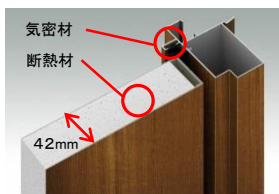

D4仕様

難燃材料の採用

難燃性気密材
気密材などに燃えにくい素材を採用しました。
加熱発泡材貼付
火災の際の高熱で膨張することで、すき間をふさいで炎がもれるのを防ぐと共に、部材を熱から保護します。

ラッチ(ドアセンター部)

戸外側は非防火仕様「ヴェナート」と同様にセンター部のハンドルラッチでドアをしっかり固定します。

ダブル鎌錠

上下鎌錠でドアをしっかり固定。また防犯配慮としても、パールなどを使用したこじ開けに対して強い抵抗力を発揮