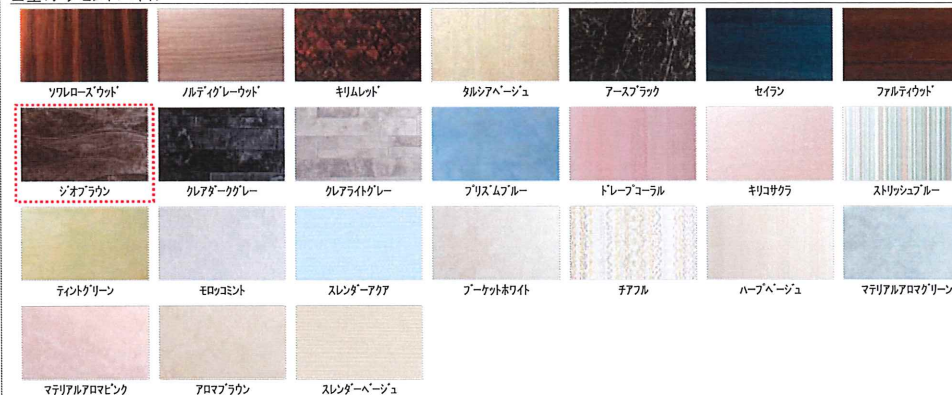

※はお見積りカラーです

■床

■カウンター

■壁: アクセントパネル

■壁: 周辺パネル

■浴槽

■浴槽エプロン

TOTOのミッション