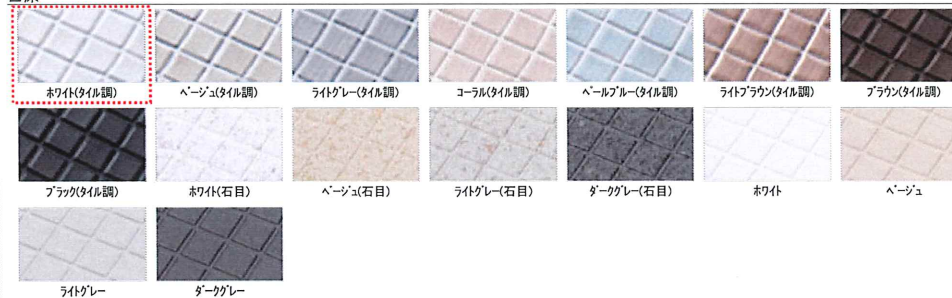

心も身体ももっとラクに、サザナが叶える心地よい毎日
 直感的に操作しやすいリングハンドルを採用

Selected Color

注：隣り合う壁パネルの接合部は柄にずれが生じます。

※カラーバリエーションは2枚目をご覧ください

床	カウンター	壁:アクセントパネル	壁:周辺パネル	浴槽	浴槽エプロン
ホワイ(タイル調)	ホワイ	ジオブラウン	ブリエホワイ	ホワイ	ホワイ

HSV1616WSX4**

EDJC1 IKKN1 KNR6N VMJ2W YAU1 JTZ07

タオル掛け

タオル掛け(ホワイト)

鏡

お掃除ラクラク鏡縦長ミラー(W298×H1200)

収納

収納棚3段(ホワイト)

ドア

スッキリ折戸(W800・H2000・ホワイト)

手すり(浴槽横)

1型インテリアバーL=600(ホワイト)

ランドリーパイプ

ランドリーパイプ 1本

窓枠

ホワイト

フリーサイズ窓枠1550×810×200(ホワイト)

Color Variation

※はお見積りカラーです

■床

■カウンター

■壁: アクセントパネル

■壁: 周辺パネル

■浴槽

■浴槽エプロン

TOTOのミッション