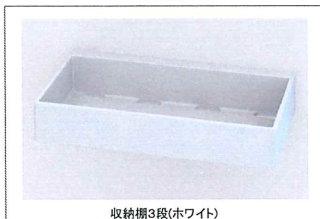

心も身体ももっとラクに、サザナが叶える心地よい毎日
 直感的に操作しやすいリングハンドルを採用

Selected Color

注：隣り合う壁パネルの接合部は柄にずれが生じます。

※カラーバリエーションは2枚目をご覧ください

床	カウンター	壁:アクセントパネル	壁:周辺パネル	浴槽	浴槽エプロン
ホワイ(タイル調)	ホワイ	ジオブラウン	ブリエホワイ	ホワイ	ホワイ

HSV1616WSX4**

EDJC1 IKKN1 KNR6N VMJ2W YAU1 JTZ07

タオル掛け

タオル掛け(ホワイト)

鏡

お掃除ラクラク鏡縦長ミラー(W298×H1200)

収納

収納棚3段(ホワイト)

ドア

スッキリ折戸(W800・H2000・ホワイト)

手すり(浴槽横)

1型インテリアバーL=600(ホワイト)

ランドリーパイプ

ランドリーパイプ 1本

窓枠

ホワイト

フリーサイズ窓枠1550×810×200(ホワイト)

Color Variation