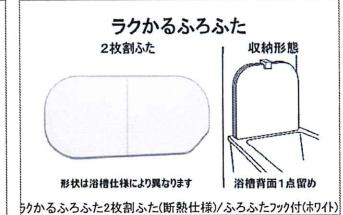

画像はイメージです

足もとがうれC!
 入った瞬間から心地よく、親水パワーでお掃除ラクラク。

お掃除ラクラク (ほっかぶり)

冷気をシャットアウトする、W断熱構造! 翌朝にはカラリと乾き、お掃除ラクラク。

浴槽

まるごとがうれC!
 排水口のお掃除が簡単。すみずみまできれいに。

お掃除ラクラク (排水口) (抗菌・防カビ仕様)

洗いやすいカタチと、抗菌・防カビ効果でサツときれい。

魔法びん浴槽

クリアがうれC!
 面倒な鏡の汚れもラクラクすっきり。

お掃除ラクラク 鏡

炭素の膜で、水あかのこびり付きをふせぎます。お掃除ラクラク鏡なら、簡単なお手入れで水あかをしっかり落とせます。

ふろふた

カウンター

お掃除ラクラクカウンター(ホワイ)

天井