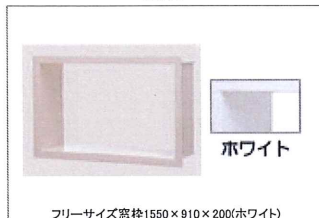

タオル掛け

タオル掛け(ホワイト)

鏡

お掃除ラクラク鏡縦長ミラー(W298×H1200)

収納

収納棚3段(ホワイト)

ドア

スッキリ折戸(W800・H2000・ホワイト)

手すり(浴槽横)

1型インテリアバーL=600(ホワイト)

ランドリーパイプ

ランドリーパイプ 1本

窓枠

ホワイト

フリーサイズ窓枠1550×810×200(ホワイト)

Color Variation

※はお見積りカラーです

■床

■カウンター

■壁: アクセントパネル

■壁: 周辺パネル

■浴槽

■浴槽エプロン

TOTOのミッション