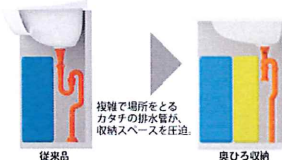

Color Variation

※ はお見積りカラーです

シンプル水栓

「エアイン機能」を搭載し、節水に貢献

機構断面イメージ図

節水・節湯 **節湯 C1**

水滴に空気を含ませることで、一粒一粒を大粒化。少ない水でもしっかり洗って節水できます。

すべり台ポウル

水がコーナーの排水口へまっすぐに流れる設計

泡やゴミが、傾斜した底に沿ってスuisイ流れます。水を使うたびにポウル内がキレイに。

一時置きエア 水ためエア

ゆったり心地よく使い、洗濯もしやすいひろびろ設計のポウル

奥ひろ収納「奥ひろし」

収納量が大幅にアップする独自のキャビネット

奥ひろ収納
奥ひろし

排水管のカチをシンプルに、位置も、奥へ配置することで、収納スペースを確保。

お掃除ラクラク排水口

お掃除しやすくするための工夫をすみずみに凝らしました

スッキ排水口 らくポイヘアキャッチャー

排水口に金具がない、滑らかな形状。かんたんにポイトと捨てられます。お掃除ラクラク排水口(抗菌・防カビ仕様)

化粧鏡

たっぷりのスペースに、機能的に収納できる鏡裏収納

三面鏡(ベースックLED・全面鏡裏収納付き)

収納キャビネット

扉引き出しの組合せで、効率よく物が入る

※写真は間口900mm

片引き出しタイプ(間口900mm)

片引き出しタイプ
出し入れしやすい引き出しと、大きな物が入る広いスペースの扉タイプの組み合わせ。

TOTOのミッション

あしたを、ちがう「まいにち」に。