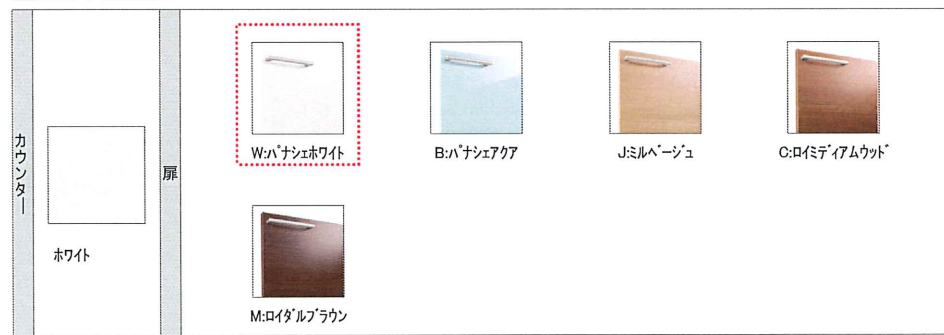

奥ひろ収納「奥ひろし」

収納量が大幅にアップする独自のキャビネット

奥ひろ収納 奥ひろし

排水管のカチをシンプルに、位置も、奥へ配置することで、収納スペースを確保。

お掃除ラクラク排水口

お掃除しやすくなるための工夫をすみずみに凝らしました

スッキリ排水口 らくポイヘアキャッチャー

排水口に金具がない、滑らかな形状。かんたんにポイントと捨てられます。お掃除ラクラク排水口(抗菌・防カビ仕様)

化粧鏡

たっぷりのスペースに、機能的に収納できる 鏡裏収納

三面鏡(ベージュLED・全面鏡裏収納付き)

収納キャビネット

収納スペースたっぷりのシンプルなタイプ

2枚扉タイプ 抜群の収納スペースを誇り、大きな物も余裕で収まります。

2枚扉タイプ(開口750mm)

TOTOのミッション

みんなのまいにちを、きれいに快適に。

まいにちを、環境にやさしい暮らしへ。

いつでもいつまでも、人とのつながりを大切に。

あしたを、ちがう「まいにち」に。

画像はイメージです

洗面化粧台
オクターブ

化粧台(片引/ドア枠回避無)
LDSFA090BJGGN1W
三面鏡(ベースックLED/エコなし)
LMFA090A3GEG1G

手や顔を洗う動作をこれまで以上にスムーズにし、キレイも保つ快適機能が充実。

Color Variation

※ はお見積りカラーです

シンプル水栓

「エアイン機能」を搭載し、節水に貢献

機構断面イメージ図

節水・節湯 **節湯 C1**

水滴に空気を含ませることで、一粒一粒を大粒化。少ない水でもしっかり洗って節水できます。

すべり台ポウル