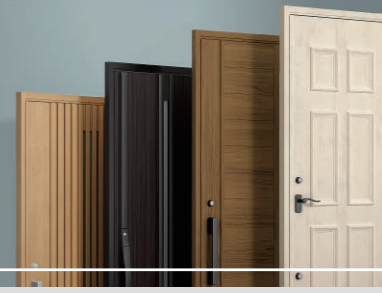

住まいの個性は、玄関ドアに現れる。
豊富なラインアップで住まいの個性づくりを実現します。