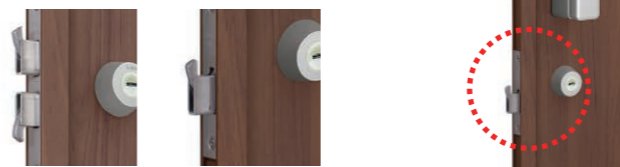

### 安心の防犯性

破られにくい「2ロック」で、  
ピッキング対策も万全。

解錠に時間がかかるカギほどドロボウから狙われにくいもの。シリンダー自体が不正解錠しづらい構造なので、ピッキングなどによる「施錠開け」対策に効果的です。

こじ破りに強い、  
3つの鎌付デッドボルト。

上部ロックに2つ、下部ロックに1つ、鎌付デッドボルトを採用。玄関ドアと枠のかみ合わせが強化され、防犯性が向上。