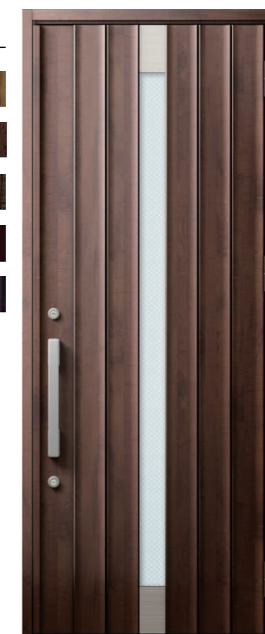

BA: アンティークオーク

※上記掲載の各写真・イラストはイメージです。見積り内容とは異なる場合がありますので、ご注意ください。

◆お願い
・商品によっては、改良などにより仕様、寸法、カラーなどに多少の変更が生じる場合がありますのでご了承ください。
・商品写真は印刷のため、現物と若干異なりますので、実際の商品見本でお確かめください。
・商品写真は参考例です。実際に花瓶や小物を置かれる場合は、落下等の事故がないように取り扱いにご注意ください。
・表示価格は、商品代だけのメーカー希望小売価格で、取付費・工事費、消費税、セット写真の小物など別途ご負担をお願いいたします。
・掲載内容及び写真・図版の無断転載はかたくお断りします。(許可なく転載・流用した場合、損害賠償が発生します。)

PRPSC0-170314-074c

株式会社 LIXIL