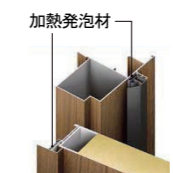

加熱発泡材

一定の温度になると発泡して隙間をふさぎ、炎がもれるのを防ぎます。

※イラストはイメージのため、実物とは異なります。

丁番

耐火性に優れたステンレス製丁番を採用しています。