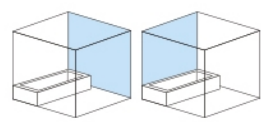

ワンポイントウォール

壁の一面をまるごとキャンパスにして描かれた、大きな絵を思わせるワンポイントコーディネート。空間に心地よいアクセントを与えます。