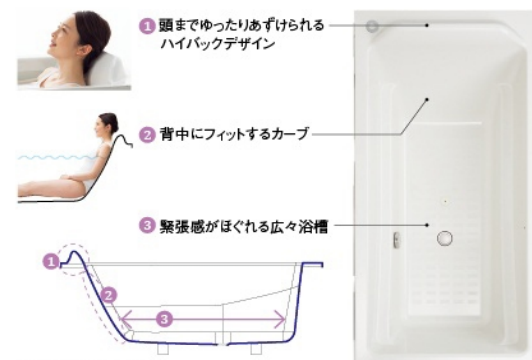

スクエアバス

シンプルなフォルムに心地よさを凝縮。ゆったりくつろげる「スクエアバス」

満水容量:300ℓ

換気扇

電気式浴室暖房換気乾燥機 BS-161H(100V)
コンパクトサイズの電気式浴室暖房換気乾燥機。雨の日のお洗濯にも便利です。

浴室暖房	衣類乾燥	涼風機能	換気機能

ふろふた

断熱2枚ふた スクエアバス用

浴槽排水栓

ポップアップ排水栓(手動)

ドア

クリーン折戸W800(5mm段差)

循環アダプター

循環アダプターあり

浴槽ハンドグリップ

ノーマルハンドグリップ

照明

サークル照明1灯(LED 温白色)

浴槽保温

保温浴槽あり

タオル掛け

350(ホワイト)

天井

フラット天井(断熱仕様)