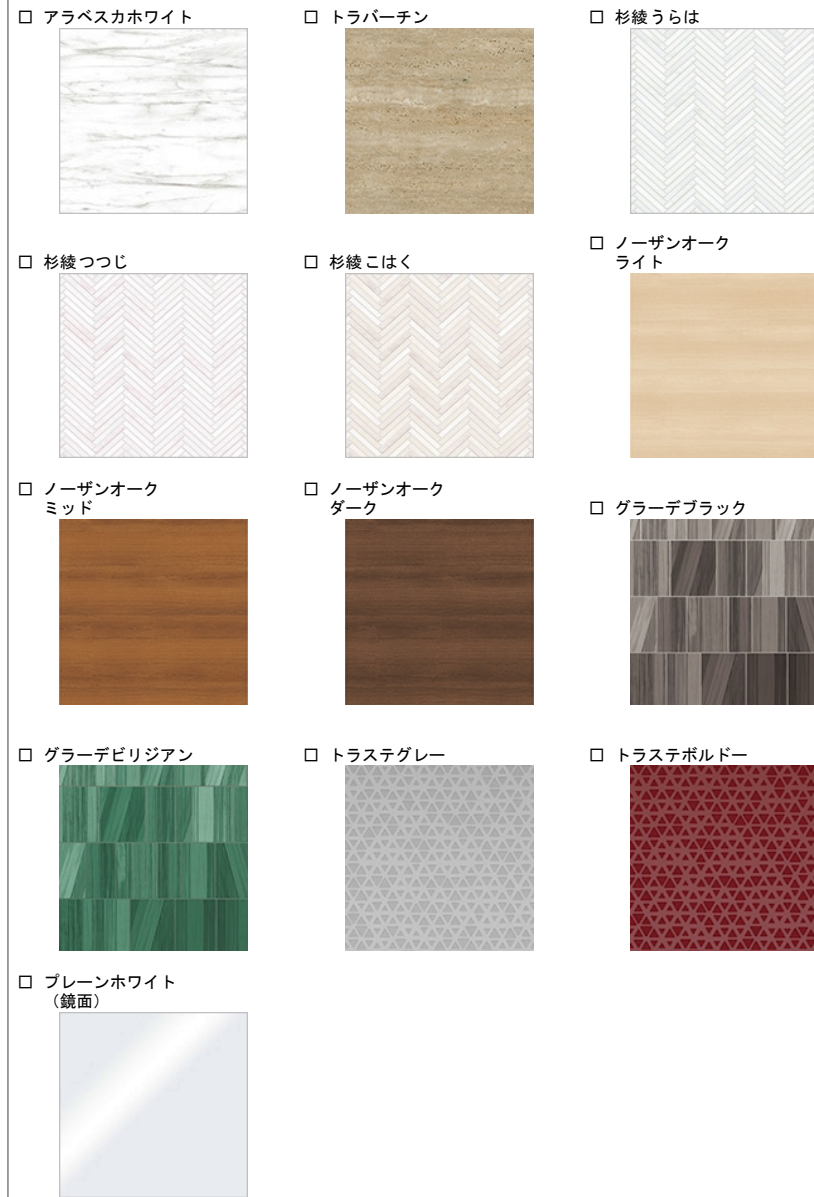

鏡面仕上げ ワンポイント: 1面 セレクトウォール