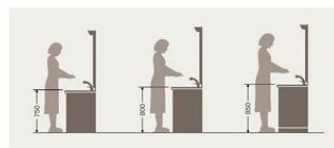

■ STRAIGHT

□ ROUND

可動棚付き開き扉収納  
収納物にあわせて棚を上下に移動できます。

ストレートカウンター-W900両開き扉タイプ高さ800mmの場合

選べるカウンター高さ

カウンター高さ	750mm	800mm	850mm
※850mmはオプション対応			

■最適な高さの目安 (身長×0.8) -48cm

水栓

シングルレバーシャワー水栓  
利便性を追求した屋外水栓

メタルホース  
内蔵水栓

リフトアップ  
機能付き

シャワー吐水・ストレート吐水切替機能付き

かんたんヘアキャッチャー

従来品より詰まりにくく、分解もかんたんにできる  
新設計のヘアキャッチャー。

段違い形状により、排水の通路を確保。  
詰まりにくいカタチです。

縦目のヘアキャッチャーで、絡まった髪の毛も  
サッと取り除けます。