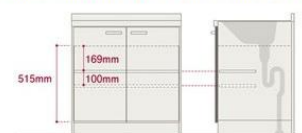

器をはめ込んだような、上品で繊細なデザイン。

ROUND  
COUNTER TYPE [ラウンドカウンタータイプ]

素材：人工大理石  
ボウル容量：7リットル  
奥行：520mm/450mm

ミラーキャビネット

収納3面鏡

3面のミラー内には収納たっぷり  
ミラー裏の充実の収納が魅力。  
メイクの時は左右ミラーを開いて3面鏡として使えます。

- コンセント2個(右・内側)付き
- 歯ブラシBOX
- スライドトレイ
- 曇り止めヒーター付き
- 照明・くもり止めヒーター連動スイッチ
- 化粧品用トレイ

スライドトレイ

ユーティリティバー  
(※S字フックは付属しません)

化粧品用トレイ

コンセント(左側)

照明スイッチ・コンセント(右側)

ベースキャビネット ■…お客さまご選定タイプ

引き出しタイプ

小物を分けて収納できる。便利な引き出し付

■ STRAIGHT

□ ROUND

可動棚付き開き扉収納  
収納物にあわせて棚を上下に移動できます。

ストレートカウンター-W900両開き扉タイプ高さ800mmの場合

選べるカウンター高さ

カウンター高さ	750mm	800mm	850mm
※850mmはオプション対応			

■最適な高さの目安 (身長×0.8) -48cm

水栓