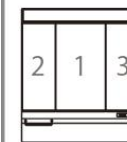

カウンター

2タイプのデザインから選べる、人工大理石カウンター

■カウンター間口：750mm

ストレートカウンター

直線的でシャープな印象。底面はフラットなので花瓶を置いて安定して使えます。

STRAIGHT  
COUNTER TYPE [ストレートカウンタータイプ]

素材：人工大理石  
ボウル容量：10リットル  
奥行：550mm

ラウンドカウンター

器をはめ込んだような、上品で繊細なデザイン。

ROUND  
COUNTER TYPE [ラウンドカウンタータイプ]

素材：人工大理石  
ボウル容量：7リットル  
奥行：520mm/450mm

ミラーキャビネット

収納3面鏡

3面のミラー内には収納たっぷり  
ミラー裏の充実の収納が魅力。  
メイクの時は左右ミラーを開いて3面鏡として使えます。

- コンセント2個(右・内側)付き
- 歯ブラシBOX
- スライドトレイ
- 曇り止めヒーター付き
- 照明・くもり止めヒーター連動スイッチ
- 化粧品用トレイ

スライドトレイ

ユーティリティバー  
(※S字フックは付属しません)

化粧品用トレイ

コンセント(左側)

照明スイッチ・コンセント(右側)

ベースキャビネット ■…お客さまご選定タイプ

引き出しタイプ

小物を分けて収納できる。便利な引き出し付

■ STRAIGHT

□ ROUND

可動棚付き開き扉収納  
収納物にあわせて棚を上下に移動できます。

ストレートカウンター-W900両開き扉タイプ高さ800mmの場合

選べるカウンター高さ

カウンター高さ	750mm	800mm	850mm
※850mmはオプション対応			

■最適な高さの目安 (身長×0.8) -48cm

水栓